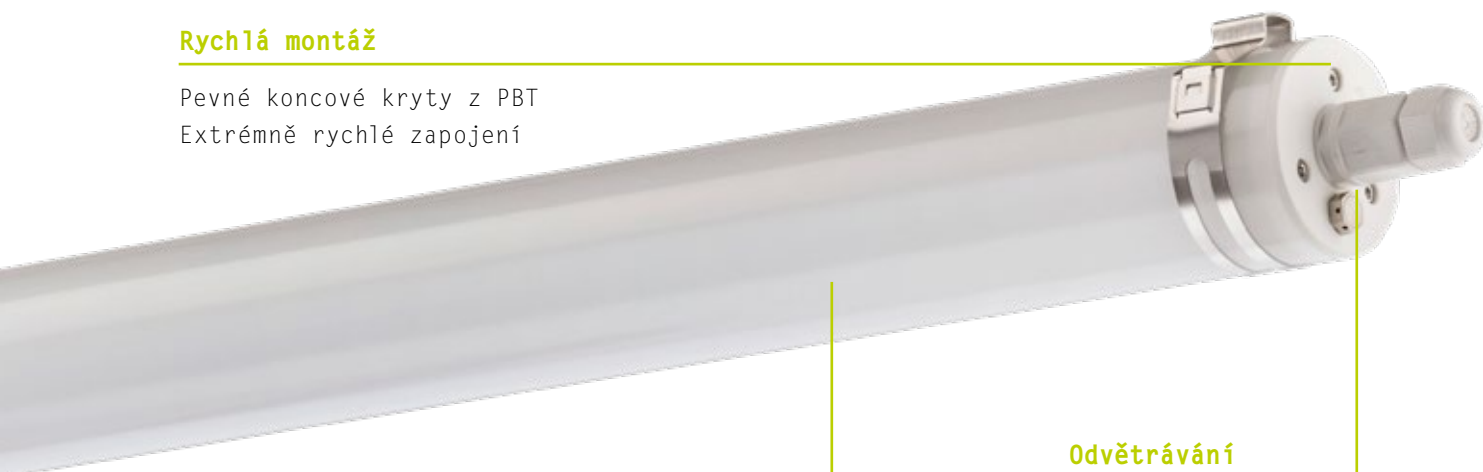

Rychlá montáž

Pevné koncové kryty z PBT
Extrémně rychlé zapojení

Odolné

Vysoce kvalitní trubice z PMMA
S kruhovým průřezem (IK06, 70mm)

Odvětrávání

Nevzniká kondenzát
díky klimatické membráně

VODNÍK

TĚSNÉ / **ODOLNÉ VŮČI KYSELINÁM A ZÁSADÁM**
VÁLCOVÉ SVÍTIDLO
ROBUSTNÍ RYCHLÁ MONTÁŽ **ENEC**
PRO NECHRÁNĚNÉ VENKOVNÍ PROSTORY
MODERNÍ DESIGN

3

LETÁ
ZÁRUKA

ŽIVOTNOST
50.000 HODIN

A++

IP67
IP69K

VČETNĚ POJISTKOVÉ
VLOŽKY DV (3X1,5MM²)

OD -20°C
DO +35°C

PRACHT.COM

+420 603 281 433