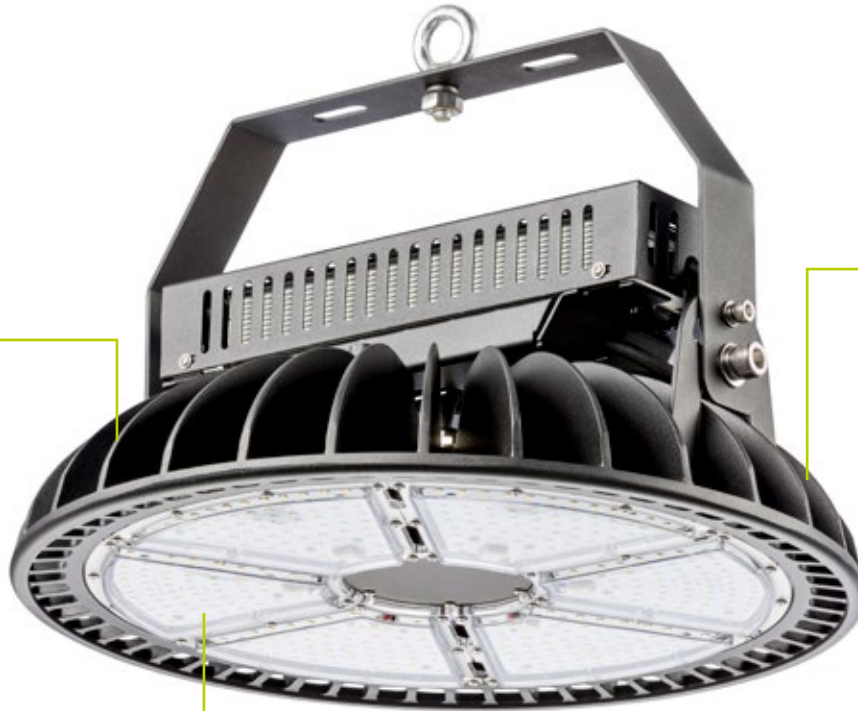

PRACHT®

Ideální

Vynikající
odvod tepla

Pevné

Světlo a
robustní těleso

Všestranné

Různé rozložení světla

DIM-DALI 150 | 200